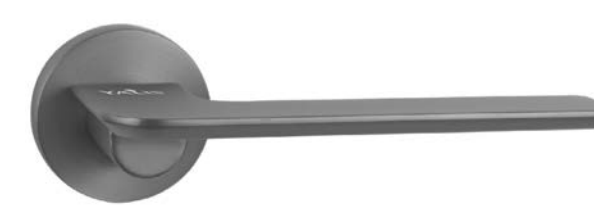

סנטוריני שחור מט

בורדו זהב

בורדו לבן

בורדו 4204 ניקל מט

ניס 9206 מוברש

בורדו 4204 שחור

בורדו 4204 טיטניום

ניס 9206 שחור