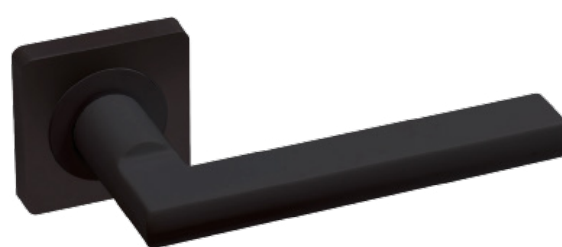

דלתות פנים

ידיות לדלתות פנים

ידיות פרימיום

סלוניקי שחור מוברש

קורפּו שחור

קאפרי שחור

אתונה ברונזה

אתונה לבן