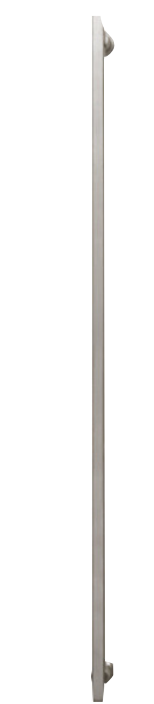

מגוון עיצובים וחיפויים בשלל סגנונות

דגם D

דגם C

דגם B

דגם A

דגם XO

דגם F

דגם E

ידית נעה דגם דנה

ידית משיכה דגם לונה

ידיות משיכה

שירה
900 מ"מ

שחר
400/800/1200 מ"מ

עידן
400/1000/1600 מ"מ

רונה
800 מ"מ

רון
400/800 מ"מ
גוף הידית ניתן לצביעה במבחר גווני רב-בריח

אלה
1,250/450/800 מ"מ

שירן

סיון מט
400/800 מ"מ

ניצן
400/800 מ"מ

רותם
400/800 מ"מ
פס לבן או שחור

ליאה
400/800/1200 מ"מ

ידית קבועה דגם כדור

IDS קצרה/ארוכה

ספיר מרובעת

ידיות נעות

דנה

אלמוג שחורה

אלמוג ברונזה

שהם

ספיר

קורל