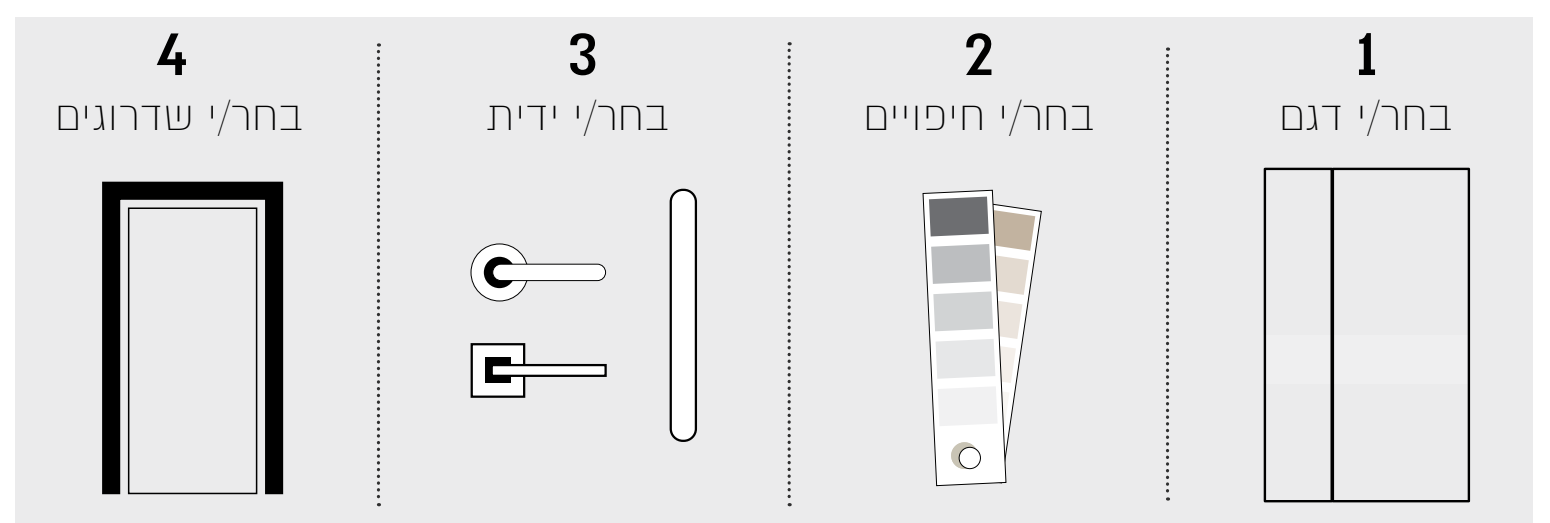

דגם C

דגם B

דגם A

סדרת MIX&MATCH | עצבי/י זאת בעצמך!

מגוון עיצובים וחיפויים בשלל סגנונות